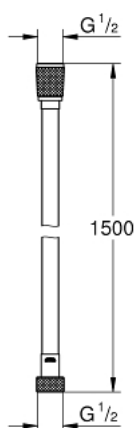

## 26 346 000 WĄŻ PRYSZNICOWY TWISTFREE 1500

### OPIS PRODUKTU

- 1500 mm
- gładka, łatwa do czyszczenia powierzchnia
- z dużą odpornością na rozciąganie
- **wersja wzmocniona**
- wytrzymałość na rozciąganie 500 N
- odporność na ciśnienie do 12 bar
- odporność na temperaturę do 75°C
- odporność na skręcenia
- uniwersalne przyłącze G 1/2" x 1/2"
- złączka stożkowa z funkcją Twistfree
- **GROHE StarLight** wykończenie chromowane
- opakowanie: blister